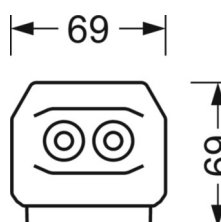

Механика

цвет корпуса	белый стандартный для электротехники RAL 9016
размеры (LxWxH/DxH)	1531mm x 55mm x 37mm
вес (нетто)	1.9kg
Вид монтажа	сборка трековых систем, световая структура

DEEP-LINK

<https://www.regiolux.de/ru/article/19482004110>

Ссылка	LED 10000lm 830
ηLB	100 %
Φ ↓/↑	98 % / 2 %
UGR поп./вдоль	23.7 / 24.0

размеры

L	1531 mm	Длина
B	55 mm	Ширина
H	37 mm	Высота