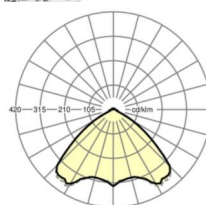

Оптика

Оснастка	LED, цветопередача/оттенок света CRI ≥ 80 / 3000K
Допуск для координаты цветности (MacAdam)	3SDCM
Фотобиологическая безопасность (светильник)	RG1
Номинальный световой поток	9529lm
Срок службы LED	50000h L80/B10 (Tq 25°C)
светоотдача светильников	137lm/W
Угол излучения	105° (C0) / 105° (C90)
UGR поп./вдоль	23.7 / 24.0

Механика

цвет корпуса	белый стандартный для электротехники RAL 9016
размеры (LxWxH/DxH)	1531mm x 55mm x 37mm
вес (нетто)	1.9kg
Вид монтажа	сборка трековых систем, световая структура

DEEP-LINK

<https://www.regiolux.de/ru/article/19482004110>

Ссылка	LED 10000lm 830
ηLB	100 %
Φ ↓/↑	98 % / 2 %
UGR поп./вдоль	23.7 / 24.0

размеры

L	1531 mm	Длина
B	55 mm	Ширина
H	37 mm	Высота